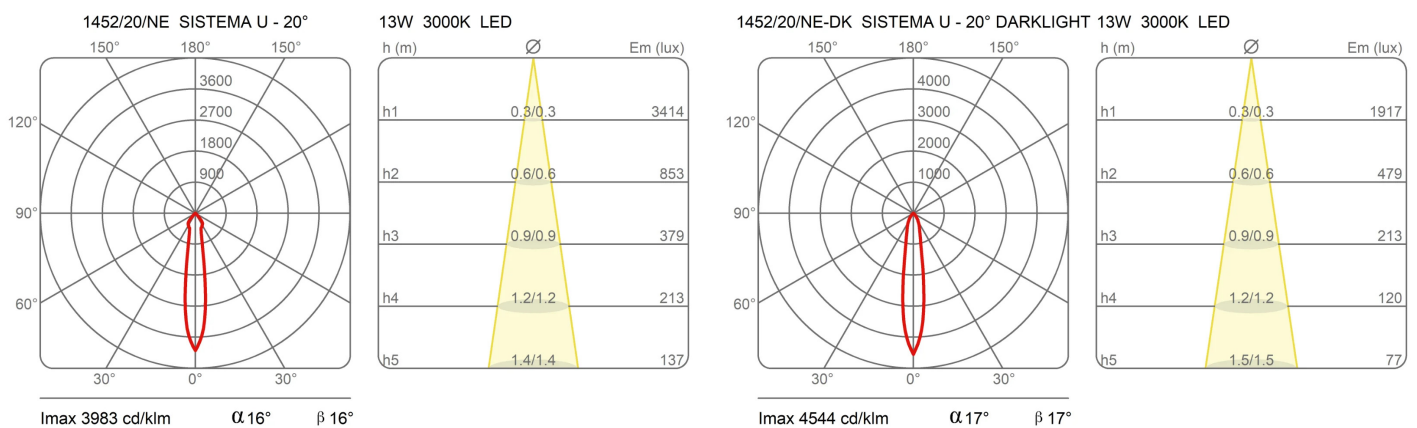

Certifications

EcoLabel

Courbes photométriques

Code de couleur

1452/20/NE

Noir

1452/20/BI

Blanc