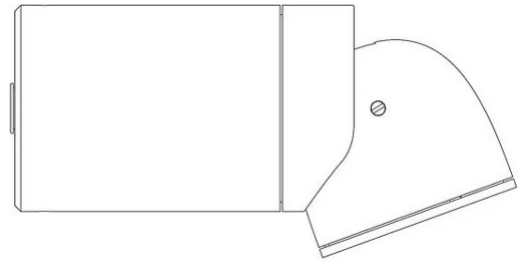

Sistema U

Faisceau étroit - longueur 17 cm

Studio Natural

couleurs disponibles

Type d'appareil Spots Plafond

Utilisation Intérieur

230V 13 W 1950 lm

lumière directe

Spot mural à lumière directe, réglable à l'aide d'un joint spécial. Structure en aluminium peint. Source de lumière LED avec des optiques de faisceaux de lumière différentes.

Alimentation électrique intégrée dans le corps de la lampe (cod. 1452)

Alimentation électrique à distance (cod. 1452/J)

Prix

Famille	Sistema U
Type	Spots Plafond
Utilisation	Intérieur

Dimensions

Profondità	17 cm
Diamètre	7 cm
Poids	0.5 Kg

Matériaux

Structure	aluminium	Diffuseur	polycarbonate
-----------	-----------	-----------	---------------